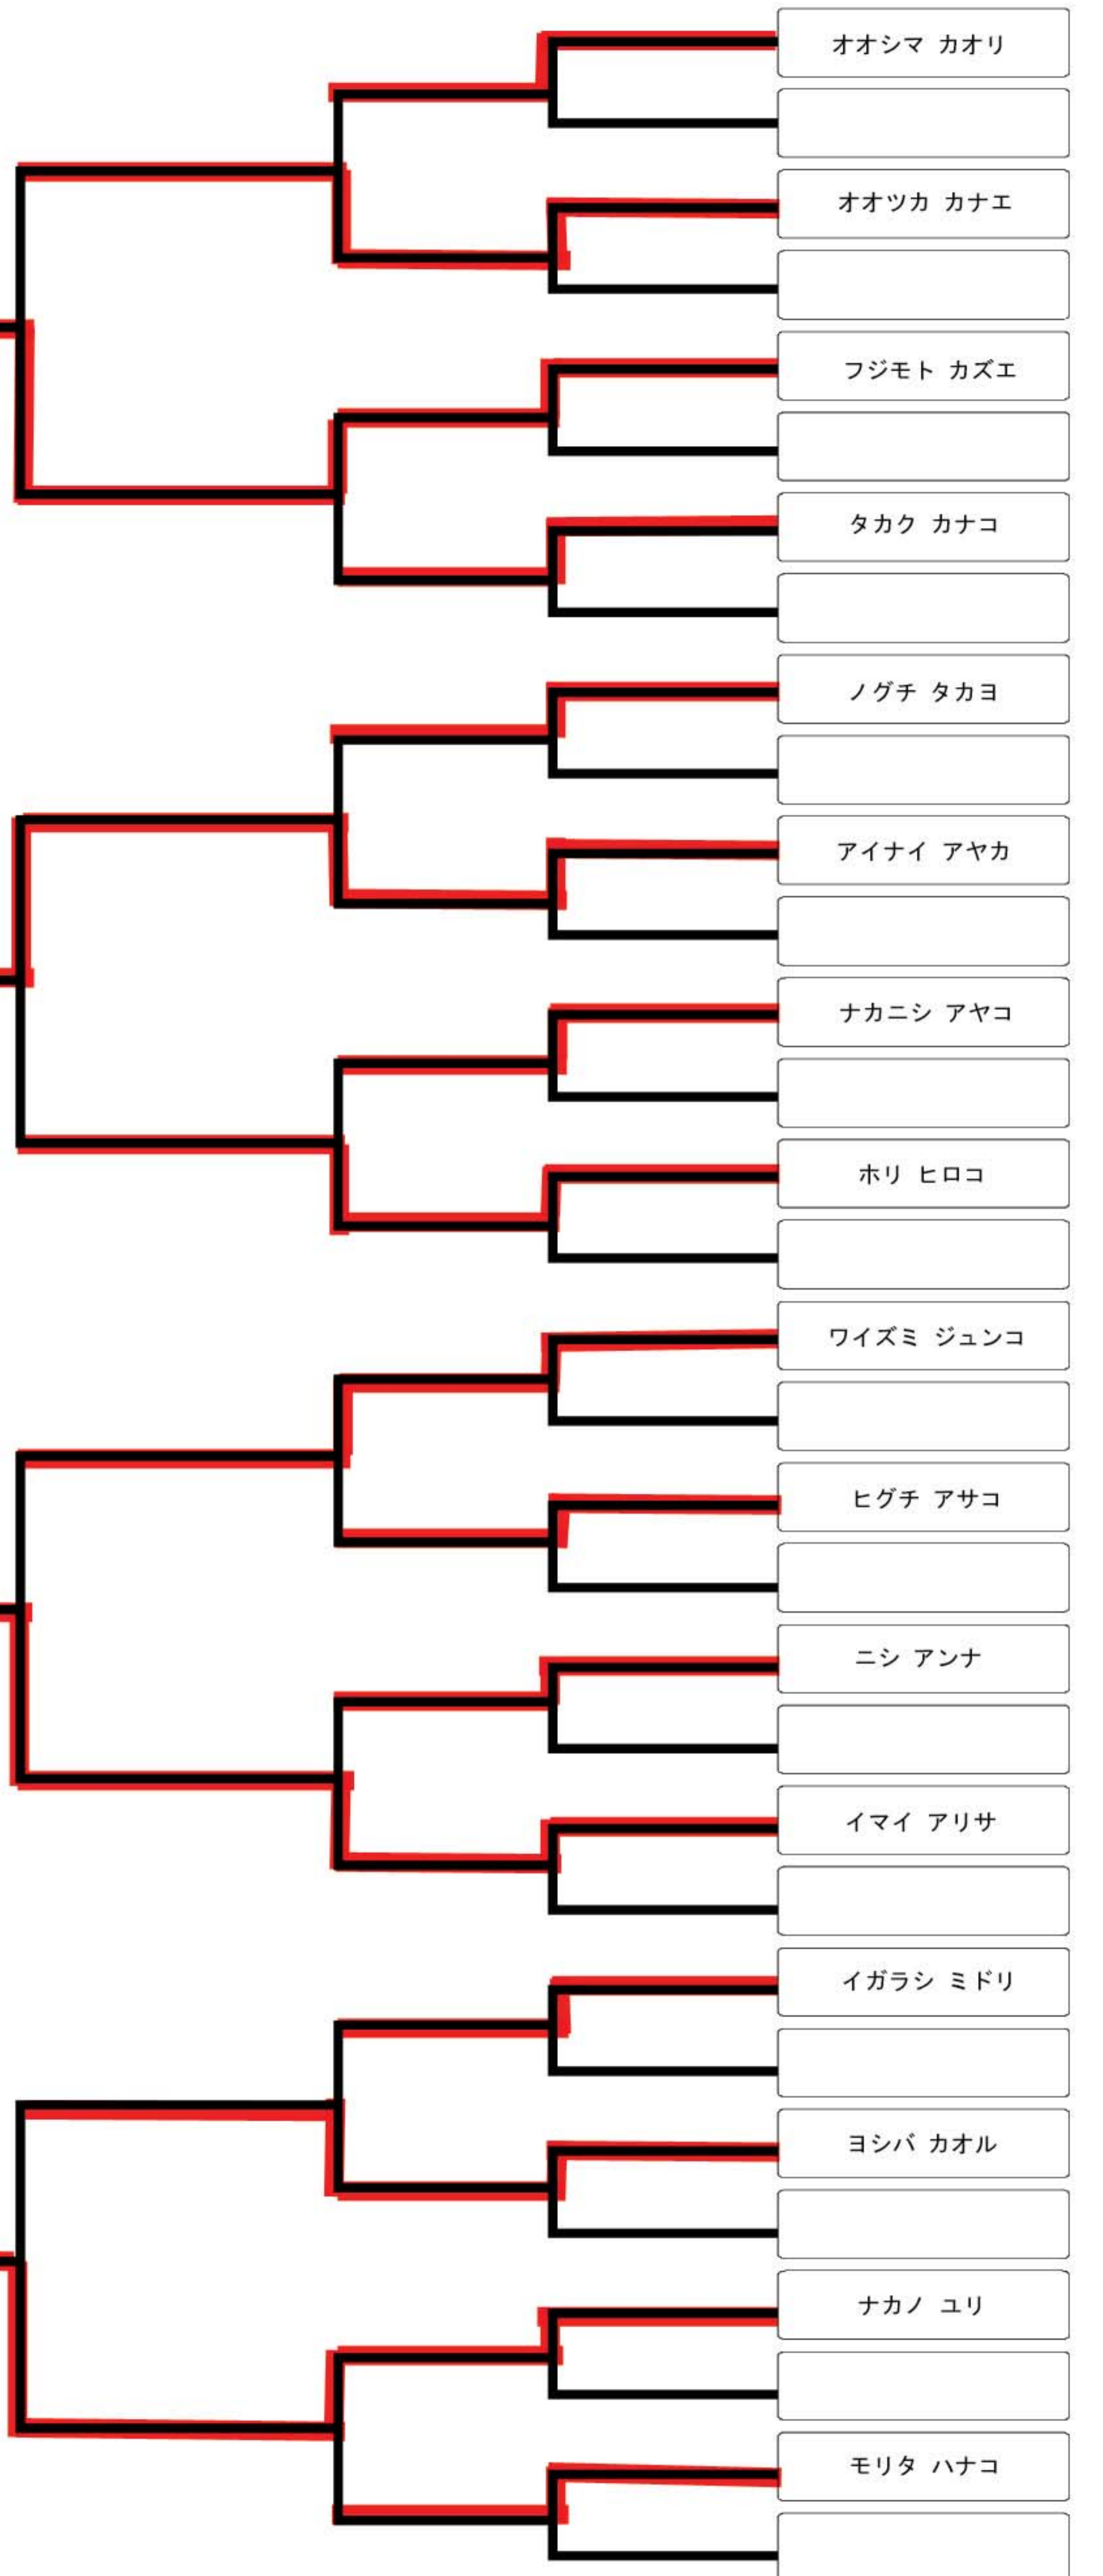

第5回

日本ソフトダーツ選手権

2011/1/29

- クボ チハル
- ワタナベ ナミ
- コバヤシ アユミ
- ノダ マリン
- フジイ マスミ
- アライ ユミ
- タワラヤマ トモコ
- カンドウ ミホコ
- サワダ ナミ
- コマツザキ アイ
- ツシマ リナ
- ヨシダ シホ
- エンドウ アキコ
- コウノ サトミ
- イシハラ ユカリ
- アカサカ マスミ

- オオシマ カオリ
- オオツカ カナエ
- フジモト カズエ
- タカク カナコ
- ノグチ タカヨ
- アイナイ アヤカ
- ナカニシ アヤコ
- ホリ ヒロコ
- ワイズミ ジュンコ
- ヒグチ アサコ
- ニシ アンナ
- イマイ アリサ
- イガラシ ミドリ
- ヨシバ カオル
- ナカノ ユリ
- モリタ ハナコ